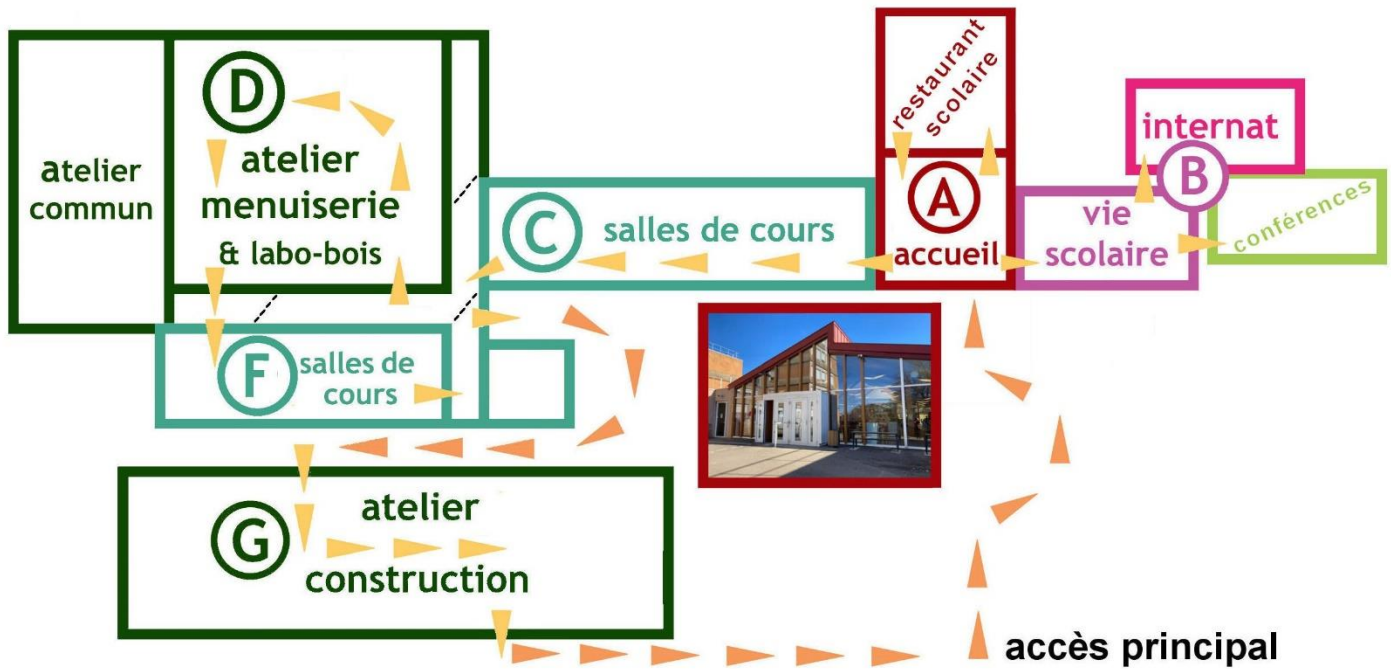

HORAIRES	FORMATIONS PRESENTÉES	LIEU
11h	BAC PRO TCB et BAC PRO TFBMA Technicien Constructeur Bois Technicien de Fabrication Bois et Matériaux Associés	Salle d'étude
10h30	BTS SCBH Systèmes Constructifs Bois et Habitat	Salle de conférences
11h	BTS DRB Développement et Réalisation Bois	
11h30	BTS CCST Conseil et Commercialisation de Solutions Techniques	

 ce.0390029v@ac-besancon.fr

 lycee-du-bois.com

 lyceeduboismouchard

 lyceeduboismouchard

 @lyceedubois

CIRCUIT de VISITE : suivez les flèches !

Lieu	Présentations / Animations	Formations plus spécifiquement présentées
A	ACCUEIL / GUIDES VISITES / JEU CONCOURS	
	DEMARCHES ADMINISTRATIVES	BacPRO BTS
	INFORMATIONS BAC PRO TCB et TFBMA	BacPRO
	RESTAURANT SCOLAIRE	
B	INTERNAT et VIE SCOLAIRE	
	CONFERENCES BACPRO (Salle d'étude)	BacPRO
	CONFERENCES BTS (Salle de conférences)	BTS
C	C.D.I. / EXPO "HISTOIRE DU LYCEE"	
	POLE TECHNICO-COMMERCIAL	BTS CCST
	APPRENTISSAGE / STAGES	BacPRO BTS
	LICENCE CNAM	Licence ICB
	GRETA DU JURA	Formation adultes
	ASSOCIATION DES ANCIENS ELEVES ET PROFESSIONNELS	
	TRAVAUX ARTS APPLIQUES	BacPRO BTS SCBH
	ERAMUS – ECHANGES INTERNATIONAUX	BacPRO

Lieu	Présentations / Animations	Formations plus spécifiquement présentées
D	BUREAU D'ETUDE – CONCEPTION	
	LABORATOIRE BOIS ▶▶ 10h : essai de résistance d'une poutre jusqu'à rupture	BTS SCBH
	USINAGE SUR CENTRE D'USINAGE DE CHARPENTE	
	FABRICATION AMEUBLEMENT (dont USINAGES A COMMANDE NUMERIQUE)	BacPRO TFBMA BTS DRB
F	BUREAU D'ETUDES – CFAO DECOUPE LASER	BTS DRB
	VENTE DES OBJETS CONFECTIONNES	
	PROJET « BONHOMME LYCEE »	BTS DRB
G	PLATEFORME PERFORMANCE ENERGETIQUE GRETA	
	EXPOSITION CHEFS-D'OEUVRE	BacPRO TCB
	FABRICATION CHARPENTE et CONSTRUCTION dont USINAGE SUR CENTRE DE CHARPENTE CN	BacPRO TCB BTS SCBH
	POLE TRAVAIL EN HAUTEUR	
	HANGAR de STOCKAGE BOIS	